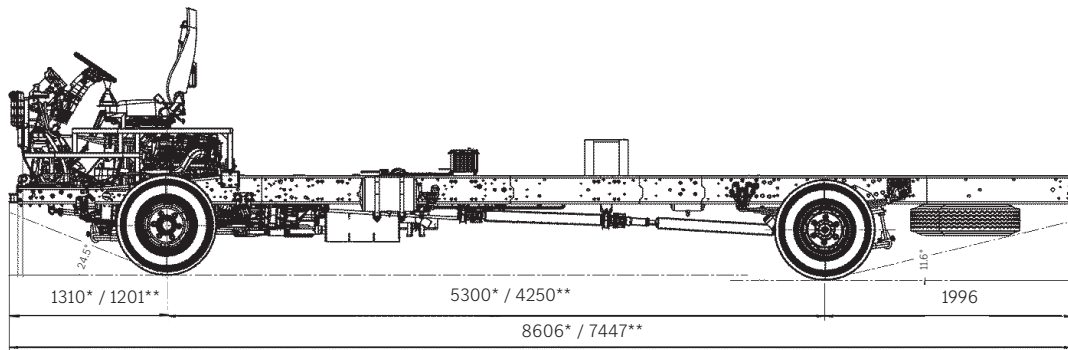

OF 917 Manual & Automatic

DATA TEKNIS WHEELBASE (5300 / 4250)

MESIN & TRANSMISI

Mesin	4D34i, Euro 3 Turbo charger & Intercooler 4 Silinder Segaris dengan Engine Management
Total Isi Silinder	3.900 cc
Diameter / Langkah	104 / 115 mm
Daya Maksimum	125 kW (170 hp) @ 2,500 rpm
Torsi Maksimum	520 Nm @ 1,500 - 2,000 rpm
Transmisi	MO36S6; Synchromesh Manual, 6 Percepatan Maju
Perbandingan Gigi	5.400/3.657/2.368/1.465/1.000/0.711 Mundur = 5.400
Kopling	LUK B8080 Single Disc Ø 330 mm
Transmisi Automatic	Allison 2100 Full Automatic, 6 Percepatan Maju
Perbandingan Gigi	3.100/1.810/1.410/1.000/0.710/0.610 Mundur = 4.490
Kecepatan Maksimum	110 km/jam

GANDAR

Depan	IF 3.6 Reverse Elliott "I" Beam
Kapasitas	4,000 kg
Belakang	AAM 7.14 / DANA S130 Fully Floating Type
Perbandingan Gigi	5.13 (41:8)
Kapasitas	6,400 kg

SUSPENSI

Depan	Parabolic Springs Double Acting Shock Absorber, Stabilizer
Belakang	Parabolic Springs Double Acting Shock Absorber, Stabilizer

TANGKI BAHAN BAKAR

Kapasitas Tangki	200 Liter
------------------	-----------

UKURAN UTAMA

Keterangan	Long Wheel Base (LWB)	Short Wheel Base (SWB)
Jarak Sumbu Utama	5,300 mm	4,250 mm
Julur Depan	1,310 mm	1,201 mm
Julur Belakang	1,996 mm	
Panjang Total	8,606 mm	7,447 mm
Lebar Total	2,199 mm	
Jarak Pijak Roda Depan	1,796 mm	
Jarak Pijak Roda Belakang	1,687 mm	
Sudut Datang	24.5°	
Sudut Pergi	11.6°	
Radius Putar	9,700 mm	7,900 mm
Berat Sasis	2,881 kg	2,807 kg
Berat Kotor Kendaraan (GVW)	10,400 kg	