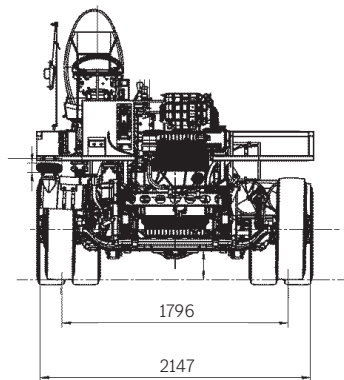

Tampak Depan